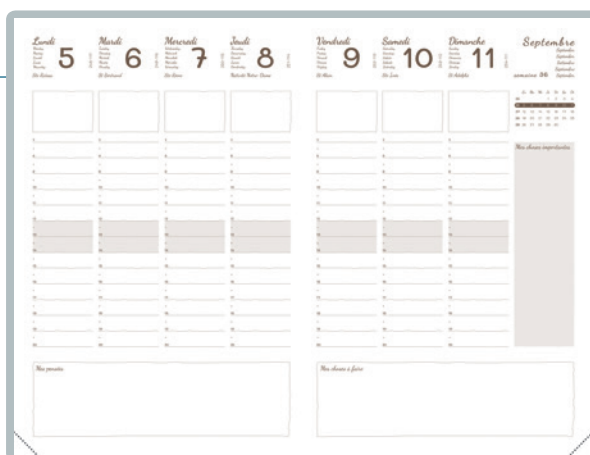

Réf. 100901797

SPCB/PCB 6/24