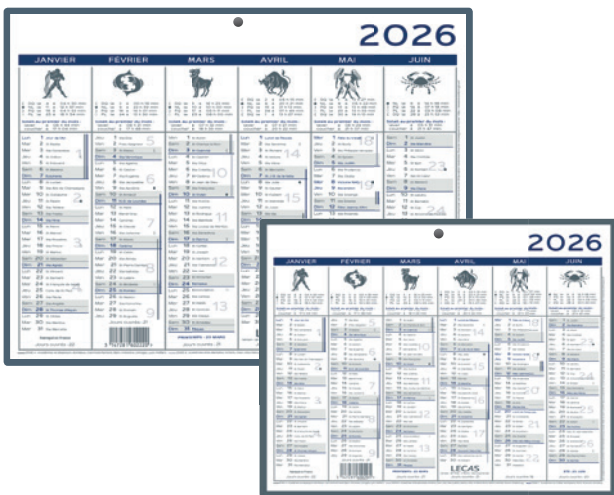

Réf. 100901699 SPCB/PCB 25/100

Calendriers Rembrodés Horoscope

- De Janvier 2026 à Décembre 2026
- Calendrier rembrodé rigide
- Matière carton
- 1 décor avec Horoscope
- 6 mois / Face
- Vacances scolaires, saisons, jours fériés, saints, numéro de semaine