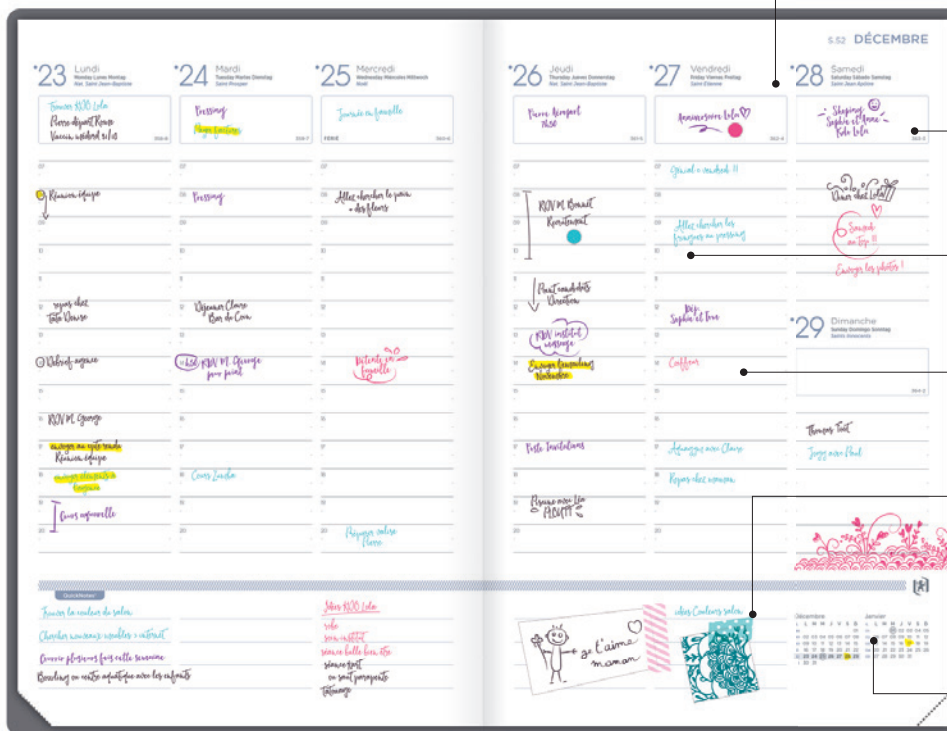

NUDE 16 MOIS

La grille Nude, élégante et épurée, déclinée en version semainier couvrant une période de 16 mois.

FORMATS DISPONIBLES

OPTIK PAPER+®

Feel the difference

Tout pour organiser une vie très remplie

Saints, fériés, vacances scolaires, changement d'heures, saisons

Espaces pour l'événement du jour

Large amplitude horaire

Espaces de notes pour chaque jour

Des espaces dédiés aux actions hebdomadaires pour tout maîtriser et ne rien oublier

Calendriers mensuels pour se repérer

Semainier 16x24 cm