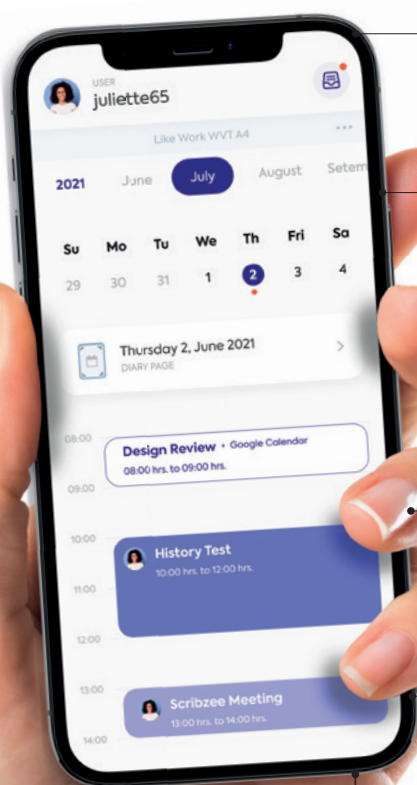

Règlette
repositionnable
**Votre assistant
sur mesure**

Pages de
cartographie
**Le monde
est à vous**

Coulisseau
**Votre stylo
à portée
de main**

Porte-documents
en PVC / en PP
**Vos secrets
en sécurité**

VOS AGENDAS CONNECTÉS **ENCORE PLUS PUISSANTS !**

Aucun rendez-vous ne s'oublie avec l'agenda Oxford et scribzee.

L'application commune à tous les produits OXFORD a été entièrement repensée pour rendre la navigation plus intuitive et faciliter l'accès aux informations. Le Calendrier a également été complètement renouvelé pour offrir encore plus de fonctionnalités pratiques.

+ RAPIDE

Consultez les pages de votre agenda OXFORD ainsi que celles de tous vos produits OXFORD porteurs de repères où et quand vous voulez sur votre smartphone.

+ PRATIQUE

Retrouvez tous vos rendez-vous sur le calendrier SCRIBZEE :

Disposez enfin d'une vision à 360° sur votre planning.

+ COMPLET

Créez des dossiers, importez des images de votre téléphone pour compléter vos notes, ou créez des alertes pour ne rien oublier. Vous pouvez également partager vos pages et y effectuer des recherches par mots clés.