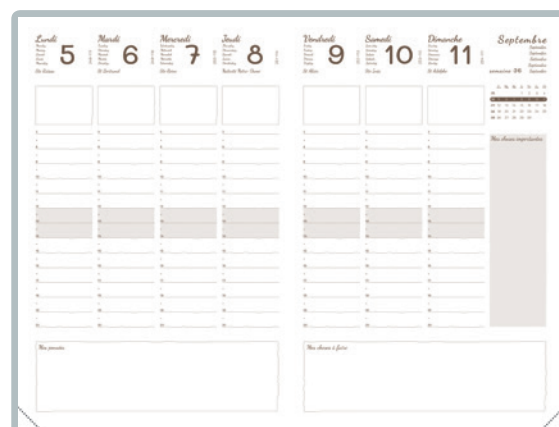

GRILLE SPÉCIFIQUE AGENDA BRUT

- **Grille 7 jours** pour une vision complète de la semaine
- Calendrier mensuel pour visualiser le mois en cours
- Large espace de notes journalier
- Zone en entête pour noter le fait marquant de la journée ou l'évènement à retenir
- Divers espaces de notes pour les pensées et optimiser son organisation
- Coins perforés détachables pour un accès rapide à la semaine en cours