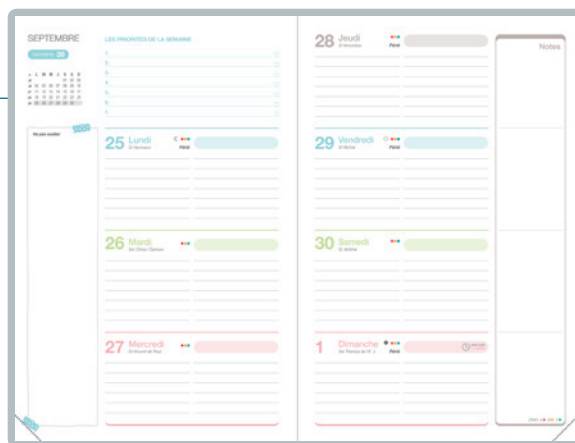

Semainier 16x24 cm

- De Septembre 2025 à Décembre 2026
- Couverture intégrale souple
- Pelliculage effet cuir
- 6 décors
- Grille Fantaisie Couleurs
- 160 pages couleurs
- Agenda 16 mois

+ A découvrir aussi page 91 le calendrier rembourré