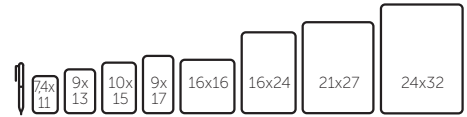

[W] LIKE WORK

La grille professionnelle, moderne et pratique
alliant planification et prise de notes généreuses

FORMATS DISPONIBLES