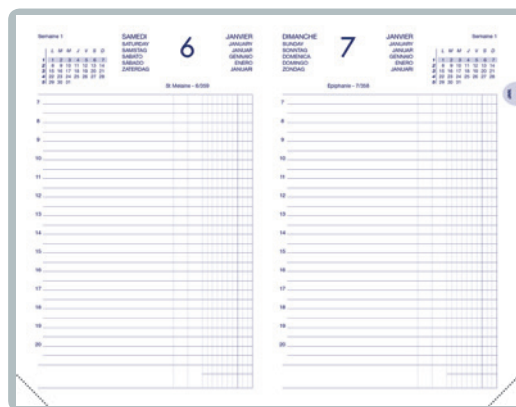

● Réf. 100901722 SPCB/PCB 6/36 3 147281 104076

● Réf. 100901721 SPCB/PCB 6/36 3 147281 104014