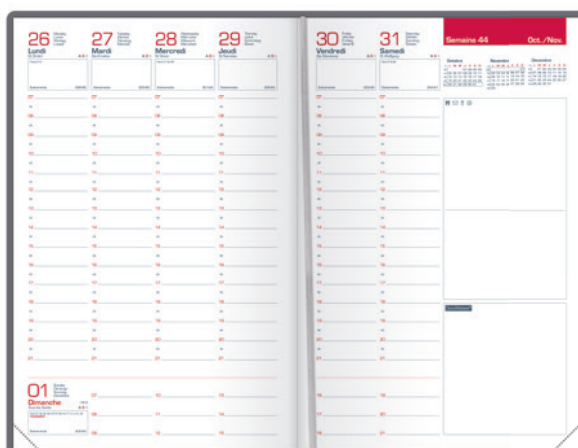

Réf. 100901996

SPCB/PCB 6/24

3 147280 267093 >

Semainier 16x24 cm

- De Janvier 2026 à Décembre 2026
- Couverture rigide rebordée
- Matière grain petit reptile marquage noir brillant
- 1 décor noir
- Grille [W] like Work
- 128 pages 2 couleurs
- Papier Optik paper+®