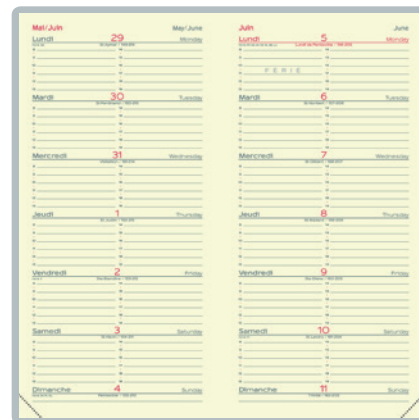

GRILLE FRANÇAISE

Disponible en semainier 9x17 cm

- Grille 7 jours pour une vision complète de la semaine
- Calendrier mensuel pour visualiser le mois en cours en un clin d'œil
- Échelle horaire de 7h00 à 20h00 pour couvrir toutes vos activités qu'elles soient personnelles ou professionnelles
- Coins perforés détachables pour un accès rapide à la semaine en cours

GRILLE QUINZAINIER

Disponible en quinzainier 9x17 cm

- Grille 14 jours pour une organisation optimale avec la vision de 2 semaines complètes
- Échelle horaire de 8h00 à 19h00
- Coins perforés détachables pour un accès rapide à la semaine en cours

GRILLE BICOLORE

Disponible en semainiers 9x13, 10x15, 16x24, 21x27 et 21x29,7 cm

- Grille 7 jours pour une vision complète de la semaine
- Calendriers mensuels pour une visibilité du trimestre
- Échelle horaire de 8h00 à 21h00 avec indication des ¼ h
- Espace de notes et zone événement journaliers
- Cases vierges hebdomadaires pour vos notes, To-Do list, événements ou faits marquants
- Coins perforés détachables pour un accès rapide à la semaine en cours