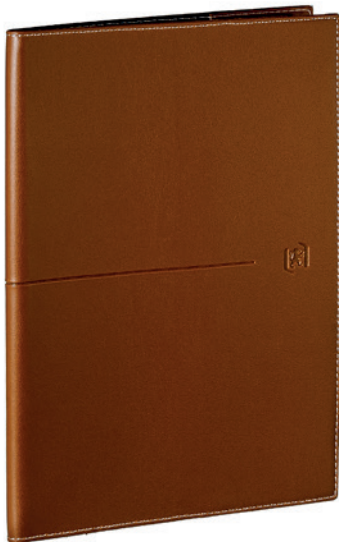

Semainier 16x24 cm

- De Janvier 2026 à Décembre 2026
- Couverture amovible en toile enduite
- Grain cuir, couture sellier écru
- 5 couleurs assorties
- Grille [W] like Work
- 128 pages 2 couleurs
- Papier Optik paper+®