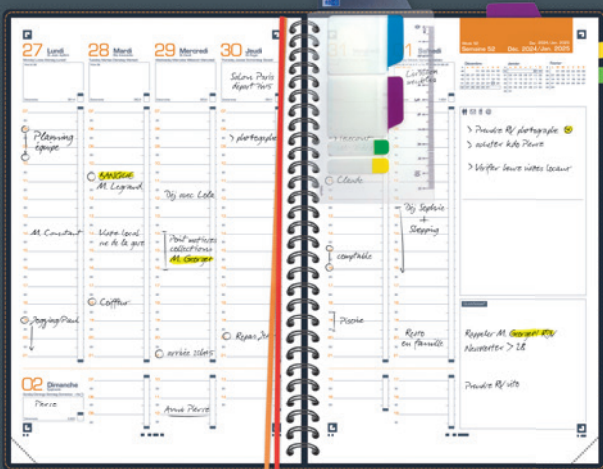

3 niveaux de planification :

Vue hebdomadaire