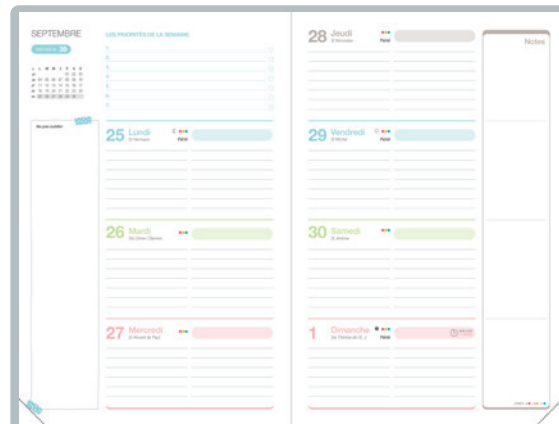

Semainier 16x24 cm

- De Septembre 2025 à Décembre 2026
- Couverture semi-rigide
- Pelliculage toilé effet cuir
- 4 décors
- Grille Fantaisie Couleurs
- 160 pages couleurs
- Agenda 16 mois

DESK PLANNER

En sous-main, chevalet, agenda... Avec son décor éco-friendly et épuré, le Desk Planner allie flexibilité et praticité pour une organisation privée-professionnelle en toute simplicité. Pratique et personnalisable, ce véritable outil s'adaptera quel que soit vos besoins et vous permettra de gagner facilement en organisation.