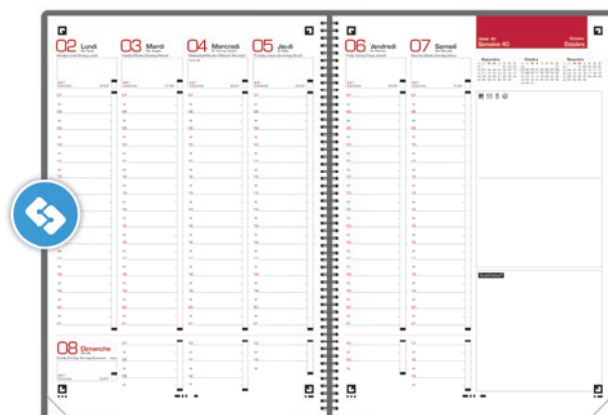

Réf. 100901857

SPCB/PCB 6/24