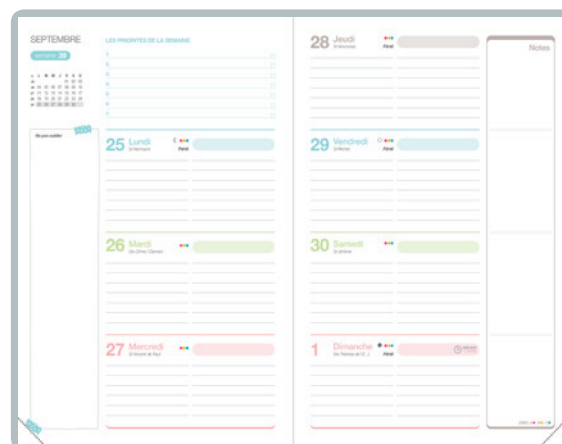

GRILLE PANORAMA

Disponible en semainier 21x27 cm

- Grille 7 jours pour une vision complète de la semaine
- Calendriers mensuels pour une visibilité du semestre
- Échelle horaire de 8h00 à 21h00 avec indication des ¼ h
- Cases vierges hebdomadaires pour vos notes, To-Do list, événements ou faits marquants
- Coins perforés détachables pour un accès rapide à la semaine en cours

GRILLES FANTASIE

Donnez du style à votre organisation avec des grilles fantaisie **aux multiples fonctionnalités.**

GRILLE 16 MOIS COULEURS

Disponible en semainier 10x15 cm

- **Grille 7 jours** pour une vision complète de la semaine
- Calendrier mensuel pour visualiser le mois en cours
- Zone priorités de la semaine pour ne rien oublier et optimiser son organisation
- Large espace de notes journalier sans échelle horaire
- Zone colorée journalière pour noter le fait marquant de la journée ou l'évènement à retenir
- Coins perforés détachables pour un accès rapide à la semaine en cours
- Indexage de la semaine

Disponible en semainier 16x24 cm

- **Grille 7 jours** pour une vision complète de la semaine
- Calendrier mensuel pour visualiser le mois en cours
- Large espace de notes journalier sans échelle horaire pour personnaliser votre organisation selon vos envies
- Zone colorée journalière pour noter le fait marquant de la journée ou l'évènement à retenir
- Colonnes hebdomadaires « **Notes** » et « **Ne pas oublier** » pour optimiser votre organisation
- Coins perforés détachables pour un accès rapide à la semaine en cours