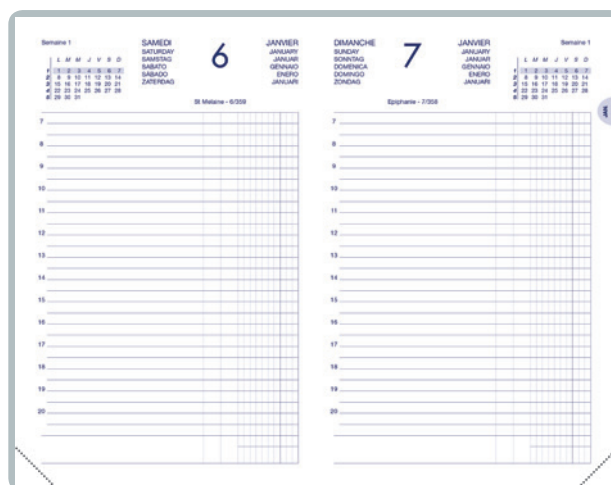

Réf. 100901728 SPCB/PCB 6/24

Réf. 100901729 SPCB/PCB 6/36

Réf. 100901730 SPCB/PCB 6/36

Réf. 100901731 SPCB/PCB 6/36