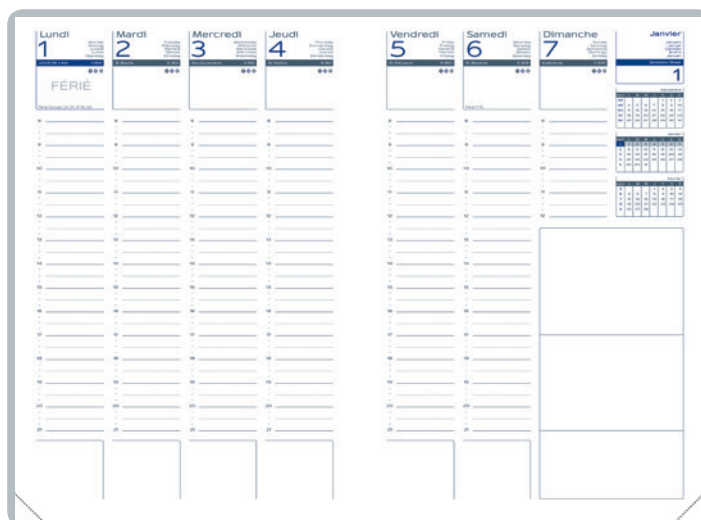

- Espace de notes et zone événement journaliers
- Cases vierges hebdomadaires pour vos notes, To-Do list, événements ou faits marquants
- Coins perforés détachables pour un accès rapide à la semaine en cours

GRILLE SPAZIO

La grille aux caractères
grossis et aux
interlignes espacés
pour un véritable
confort de lecture.

Disponible en format
semainier 9x17 cm

- Grille 7 jours pour une vision complète de la semaine
- Caractères grossis pour faciliter la lecture
- Interlignes espacés sans plage horaire pour une lisibilité optimale et un meilleur confort visuel
- Espace vierge pour la prise de notes
- Coins perforés détachables pour un accès rapide à la semaine en cours

GRILLE BICOLORE

Disponible en semainiers
9x17, 10x15, 16x24 cm

- Grille 7 jours pour une vision complète de la semaine
- Calendrier mensuel pour visualiser le mois en cours en un clin d'œil
- Échelle horaire de 7h00 à 20h00 pour couvrir toutes vos activités qu'elles soient personnelles ou professionnelles
- Espace vierge pour la prise de notes
- Coins perforés détachables pour un accès rapide à la semaine en cours

Disponible : 9x17 cm

- Grille 7 jours pour une vision complète de la semaine
- Calendriers mensuels pour une visibilité du trimestre
- Échelle horaire de 8h00 à 21h00 pour couvrir toutes vos activités qu'elles soient personnelles ou professionnelles
- Espace de notes et zone événement journaliers
- Cases vierges hebdomadaires pour vos notes, To-Do list, événements ou faits marquants
- Coins perforés détachables pour un accès rapide à la semaine en cours