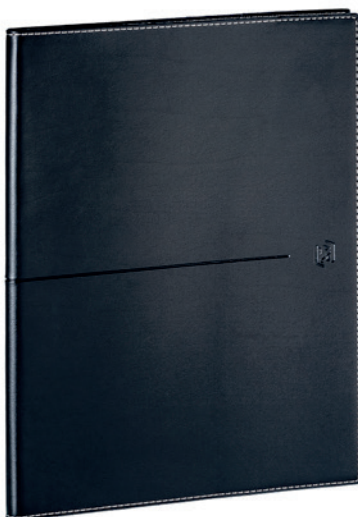

Semainier 21x27 cm

- De Janvier 2026 à Décembre 2026
- Couverture amovible en toile enduite
- Grain cuir, couture sellier écru
- 5 couleurs assorties
- Grille [W] like Work
- 128 pages 2 couleurs
- Papier Optik paper+®