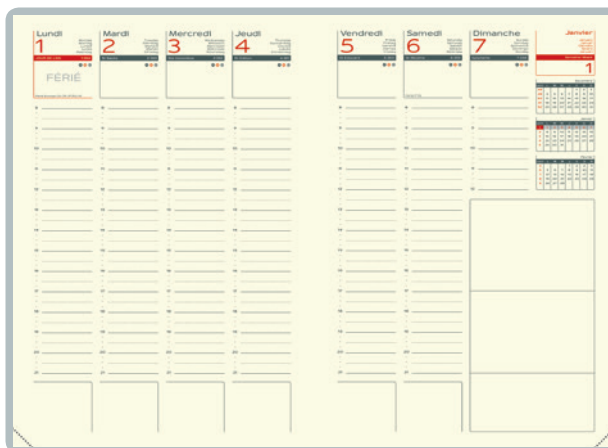

Collection

CITY

Vous souhaitez allier élégance, professionnalisme et fonctionnalité ? L'agenda CITY répondra parfaitement à ces trois besoins. Glissez vos cartes de visite dans sa pochette amovible et sécurisez vos documents grâce à sa patte de fermeture. Conçu pour faciliter votre quotidien, il vous permet toujours avec élégance de garder à portée de main votre stylo pour reporter vos contacts dans son répertoire intégré.

Semainier 16x24 cm

- De Janvier 2026 à Décembre 2026
- Couverture souple amovible, effet cuir avec piqure sellier
- Rabat porte-cartes, patte de fermeture et porte stylo
- 2 décors
- Grille Classique
- Papier ivoire
- 176 pages 2 couleurs
- Répertoire amovible de 32 pages