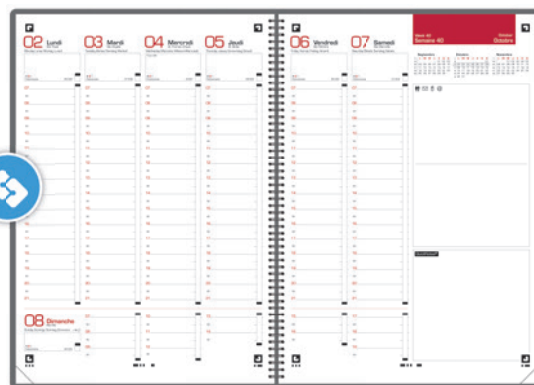

15x21 cm
Réf. 100901967 SPCB/PCB 6/24

21x29,7 cm
Réf. 100901972 SPCB/PCB 6/24