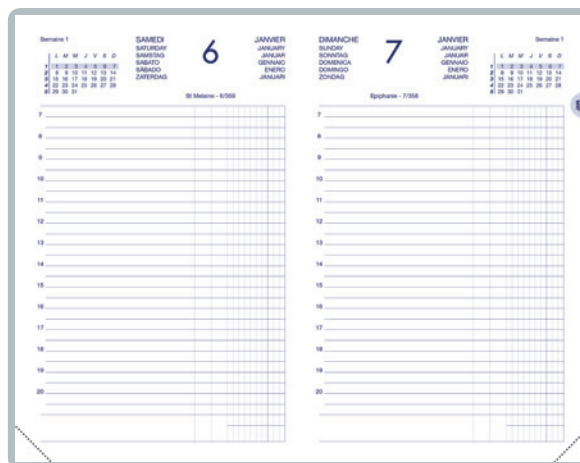

● Réf. 100901751 SPCB/PCB 6/24 3 147281 106001

Collection

COMPTOIR LONG

Retrouvez nos formats longs pour une visibilité et un confort d'écriture optimal. Un agenda professionnel incontournable pour la gestion de vos comptes et de votre temps. Personnalisez votre agenda selon vos besoins et choisissez la réglure adaptée à votre activité : **Travers** ou **Euros-Centimes**.