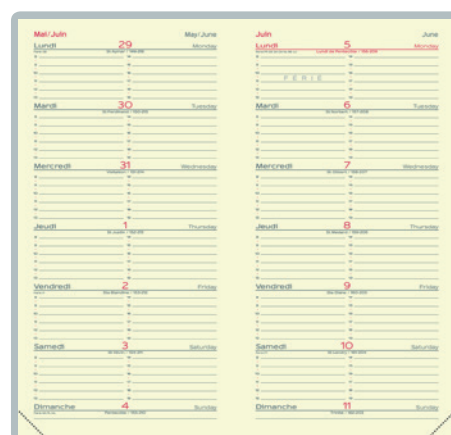

Quinzainier 9x17 cm

- De Janvier 2026 à Décembre 2026
- Couverture souple
- Pelliculage brillant
- 4 décors
- Grille Classique Ivoire
- 64 pages 2 couleurs
- Finition rasé vif, agrafé

Réf. 100901775

SPCB/PCB 6/36

LECAS