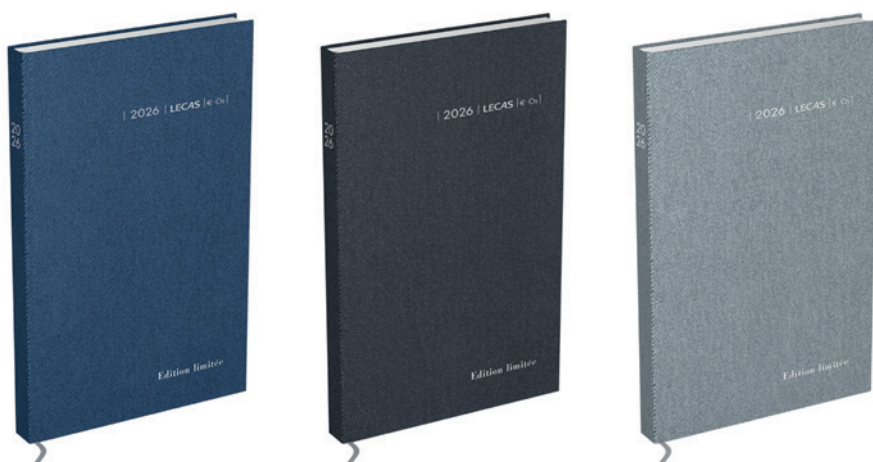

Marquage argent
Matière effet jean

Journalier 14x22 cm

- De Janvier 2026 à Décembre 2026
- Couverture rigide
- Matière « effet jean » avec marquage argent
- 3 couleurs
- Grille Professionnelle **réglure Euros-Centimes**
- 384 pages 2 couleurs
- Pages récapitulatives recettes/dépenses