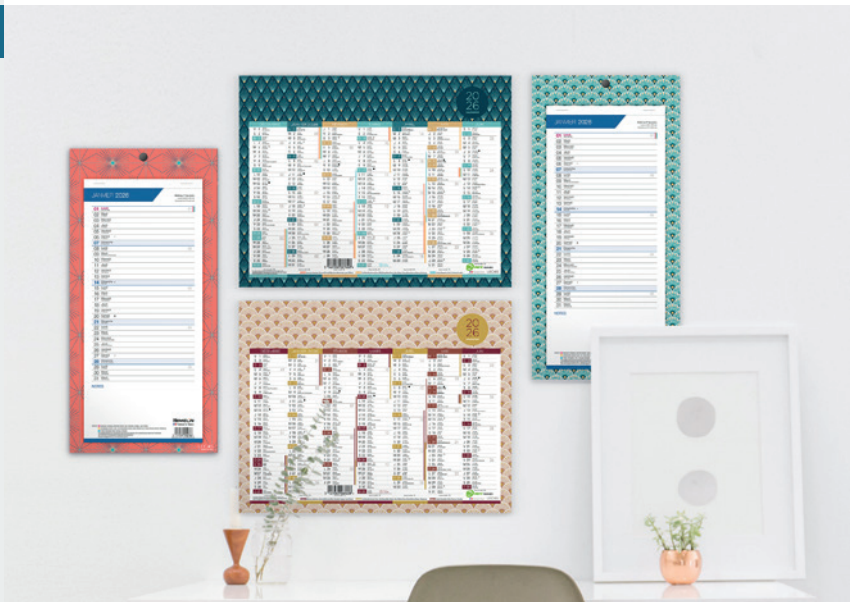

Collection

CALENDRIERS GRAPHICS

Laissez-vous séduire par l'univers géométrique de la collection Graphics. Des décors fantaisies et une vision de l'année facilitée, à mettre chez soi ou au bureau avec le calendrier rembrodé et le calendrier mensuel long. Ils vous permettront de ne rien oublier : anniversaires, fêtes, événements, vacances scolaires, saisons ou lunes.