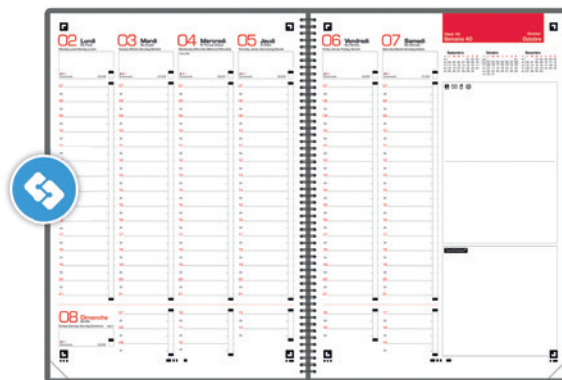

Réf. 100901803

SPCB/PCB 5/15

3 147280 295089 >

Reliure intégrale

Semainier 15x21 cm

- De Janvier 2026 à Décembre 2026
- Grille [W] like Work SCRIBZEE®
- 128 pages 2 couleurs
- Papier Optik paper+®

Réf. 100901801 SPCB/PCB 5/15