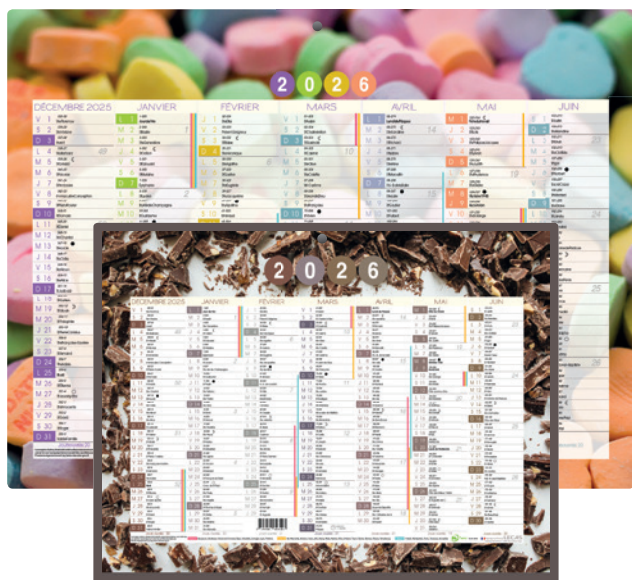

● Réf. 100901777
SPCB/PCB -/12

Disponible en ASS30
Réf. 100901778
SPCB/PCB -/30

Collection

CALENDRIERS SWEET

Craquez pour cette collection délicieusement gourmande et ses décors colorés. Avec le calendrier rembrodé pour vous permettre d'avoir une vision claire et facilitée de l'année. Ou l'éphéméride afin de découvrir chaque jour une nouvelle illustration comique à savourer ou à partager !