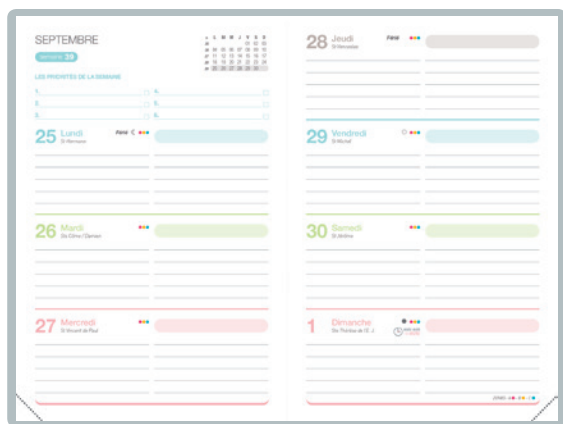

Semainier 16x24 cm

- De Septembre 2025 à Décembre 2026
- Couverture semi-rigide
- Pelliculage toilé effet cuir
- 4 décors
- Grille Fantaisie Couleurs
- 160 pages couleurs
- Agenda 16 mois

DESK PLANNER

En sous-main, chevalet, agenda... Avec son décor éco-friendly et épuré, le Desk Planner allie flexibilité et praticité pour une organisation privée-professionnelle en toute simplicité. Pratique et personnalisable, ce véritable outil s'adaptera quel que soit vos besoins et vous permettra de gagner facilement en organisation.