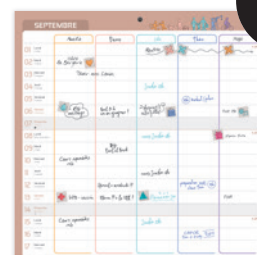

Réf. 100901940
SPCB/PCB 6/24

**Existe en calendrier
30x30 cm pour
une organisation simple
et ludique de toute
la famille
voir page 40**

AGENDA

**16
MOIS**

**+ STICKERS
+ de 650 stickers
aide-mémoire**

Semainier 15x21 cm