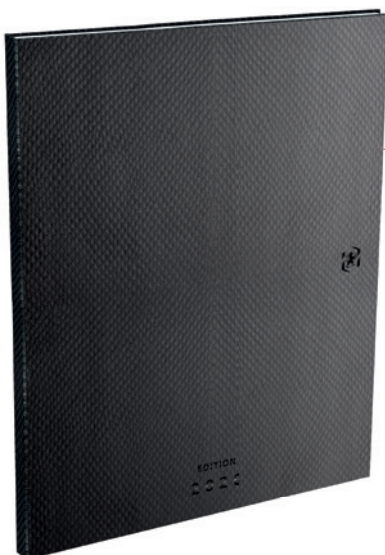

Semainier 21x27 cm

- De Janvier 2026 à Décembre 2026
- Couverture rigide rebordée
- Matière grain petit reptile marquage noir brillant
- 1 décor noir
- Grille [W] like Work
- 128 pages 2 couleurs
- Papier Optik paper+®