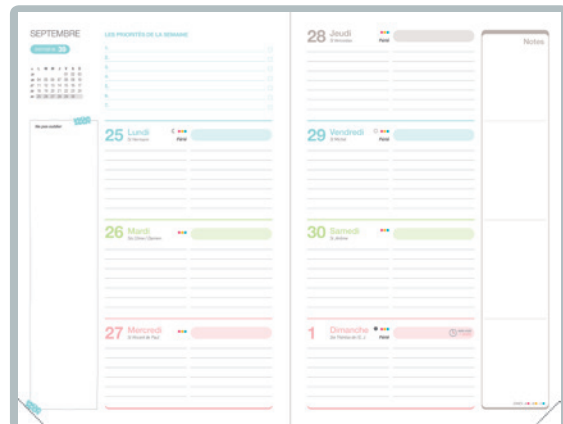

Semainier 16x24 cm

- De Septembre 2025 à Décembre 2026
- Couverture rigide
- Pelliculage mat inrayable et vernis sélectif brillant
- 4 décors
- Grille Fantaisie Couleurs
- 160 pages couleurs
- Agenda 16 mois