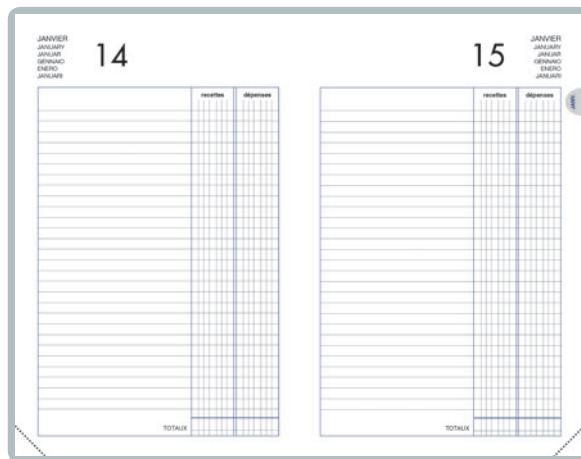

Réf. 100739958

SPCB/PCB 6/36

Réf. 100739956

SPCB/PCB 6/36