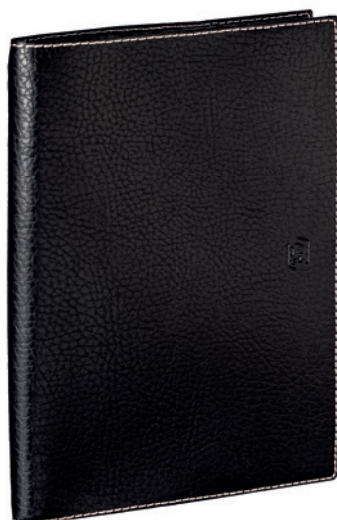

Semainiers 15x21 cm / 21x29,7 cm

- De Janvier 2026 à Décembre 2026
- Couverture amovible en toile enduite
- Grain cuir au toucher bougie
- 4 couleurs assorties
- Grille [W] like Work SCRIBZEE®
- 128 pages 2 couleurs
- Papier Optik paper+®