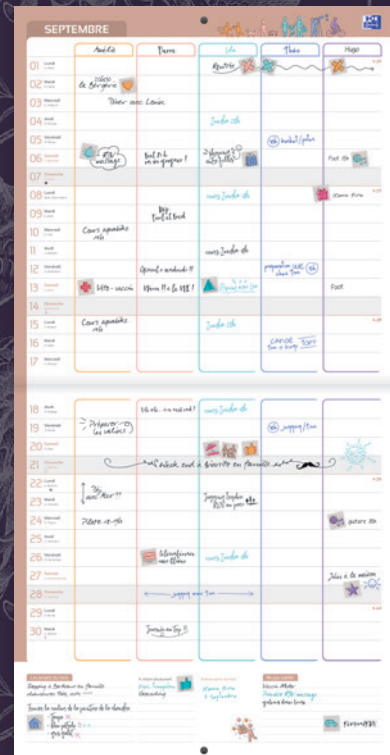

+ 1 COULEUR À CHAQUE MOIS

+ Livrés avec cravate de présentation

+ 650 stickers aide-mémoire

Réf. 100902019
SPCB/PCB 10/40