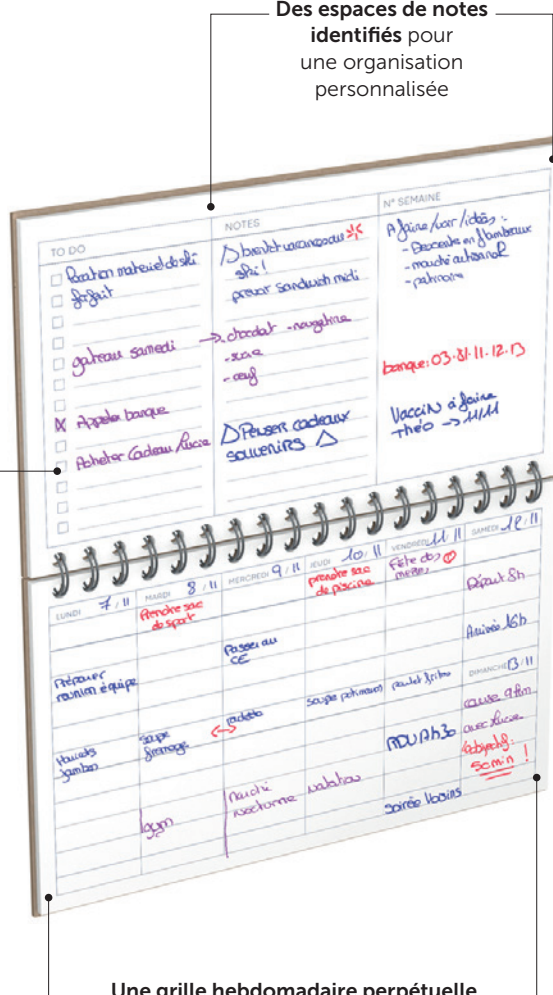

Une grille hebdomadaire perpétuelle pour une organisation flexible