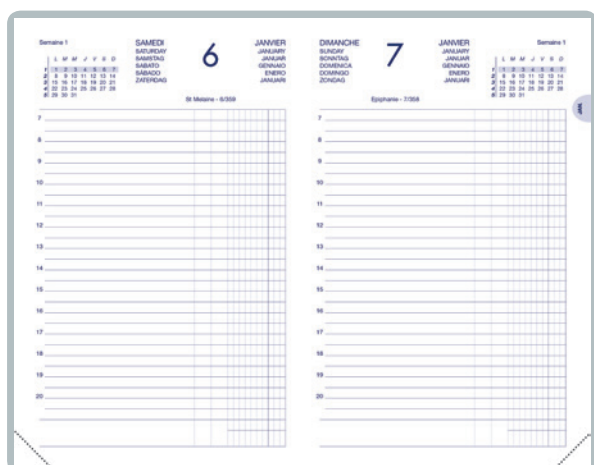

GRILLES PROFESSIONNELLES

Trouvez la grille adaptée quel que soit **vos**rythme de vie ou votre activité professionnelle.

GRILLE RÉGLURE EUR/CTS

Disponible en journaliers 12x17, 14x22, 14x35, 15x27 cm

- **Grille journalière** pour une vision détaillée de votre activité
- Calendrier mensuel pour visualiser le mois en cours en un clin d'œil
- Prise de rendez-vous avec plage horaire de 7h à 20h et une planification par ½ h
- Gestion des dépenses **avec une réglure Euros-Centimes** pour reporter les résultats de votre activité
- Pages récapitulatives recettes/dépenses mensuelles et annuelle
- Indexage des mois pour faciliter la lecture
- Coins perforés détachables pour un accès rapide au jour en cours