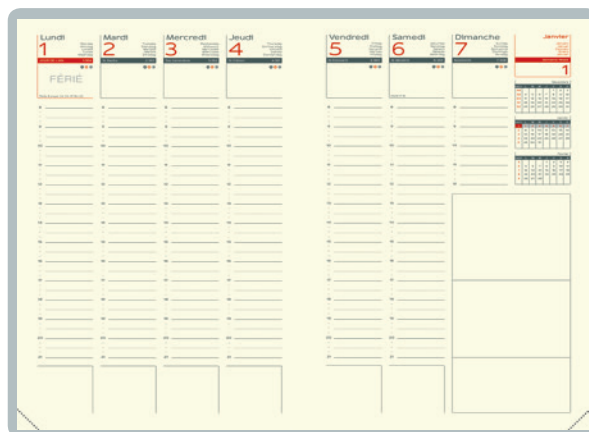

Réf. 100901715

SPCB/PCB 6/24

3 147281 211217