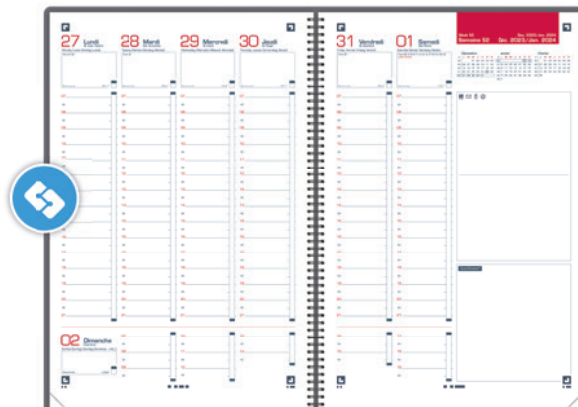

Réf. 100901799 SPCB/PCB 5/15