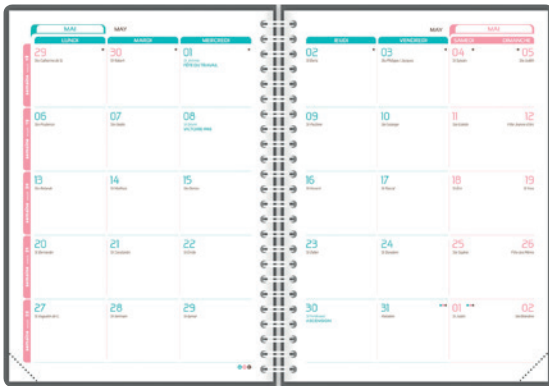

+ Dual Time Planning® pour une organisation optimale en 2 temps

Planning mensuel