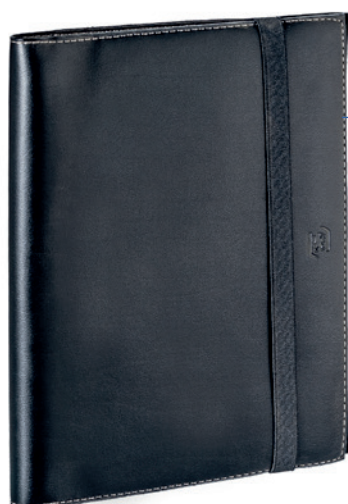

Réf. 100901876 SPCB/PCB 6/24

Collection

VOYAGE COMPACT

La gamme Voyage Compact incarne le professionnalisme grâce à un agenda élégant et pratique.

Les accessoires et pages additionnelles de notes vous aideront au quotidien dans votre organisation.